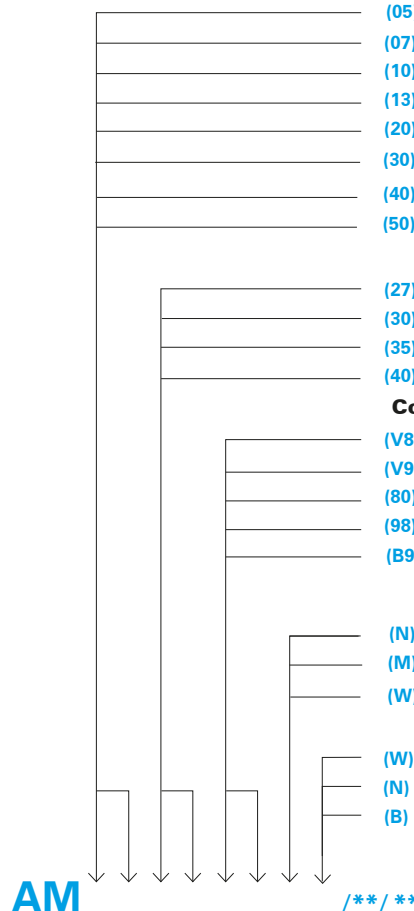

### Lumen Output:

- (05) 500 lm
- (07) 700 lm
- (10) 1000 lm
- (13) 1300 lm
- (20) 2000 lm
- (30) 3000 lm
- (40) 4000 lm
- (50) 5000 lm

### Colour Rendering:

- (V8) Vibrancy 80
- (V9) Vibrancy 98
- (80) CRI 80+
- (98) CRI 98
- (B9) Beauty

### Beam Angles:

- (N) Narrow: 25°
- (M) Medium: 40°
- (W) Wide: 50°

### Colour:

- (W) White
- (N) Nickel Satin
- (B) Black