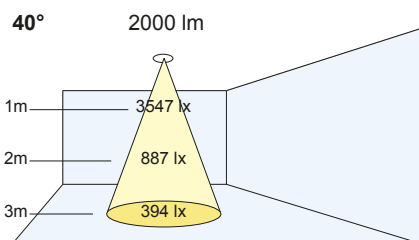

Lumen Output:

- (05) 500 lm
- (07) 700 lm
- (10) 1000 lm
- (13) 1300 lm
- (20) 2000 lm
- (30) 3000 lm

Colour Temps:

- (27) 2700K
- (30) 3000K
- (35) 3500K
- (40) 4000K

Colour Rendering:

- (V8) Vibrancy 80
- (V9) Vibrancy 98
- (80) CRI 80+
- (98) CRI 98
- (B9) Beauty

Beam Angles:

- (N) Narrow: 20°
- (M) Medium: 40°
- (W) Wide: 70°

Colour:

- (W) White
- (N) Nickel Satin
- (B) Black

3Q

Options:

- Dimming:**
 - /DT Trailing Edge
 - /DL Leading Edge
 - /DD DALI
 - /DA Analogue (1-10V)
 - /LT Lumentalk
- Other Options:**
 - /M3 3Hrs Maintained
 - /ST Self Test
 - /DE DALI Emergency