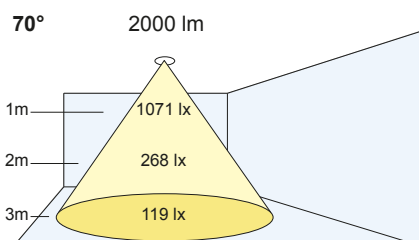

Lumen Output:

- (05) 500 lm
- (07) 700 lm
- (10) 1000 lm
- (13) 1300 lm
- (20) 2000 lm
- (30) 3000 lm

Colour Temps:

- (27) 2700K
- (30) 3000K
- (35) 3500K
- (40) 4000K

Colour Rendering:

- (V8) Vibrancy 80
- (V9) Vibrancy 98
- (80) CRI 80+
- (98) CRI 98
- (B9) Beauty

Beam Angles:

- (N) Narrow: 20°
- (M) Medium: 40°
- (W) Wide: 70°

Colour:

- (W) White
- (N) Nickel Satin
- (B) Black

3Q

Options:

- Dimming:**
 - /DT Trailing Edge
 - /DL Leading Edge
 - /DD DALI
 - /DA Analogue (1-10V)
 - /LT Lumentalk
- Other Options:**
 - /M3 3Hrs Maintained
 - /ST Self Test
 - /DE DALI Emergency