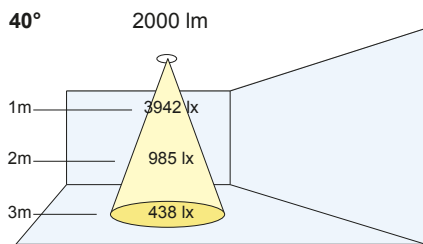

Lumen Output:

- (05) 500 lm
- (07) 700 lm
- (10) 1000 lm
- (13) 1300 lm
- (20) 2000 lm
- (30) 3000 lm

Colour Temps:

- (27) 2700K
- (30) 3000K
- (35) 3500K
- (40) 4000K

Colour Rendering:

- (V8) Vibrancy 80
- (V9) Vibrancy 98
- (80) CRI 80+
- (98) CRI 98
- (B9) Beauty

Beam Angles:

- (N) Narrow: 20°
- (M) Medium: 40°
- (W) Wide: 70°

Colour:

- (W) White
- (N) Nickel Satin
- (B) Black

2Q - - - - - /**/ **

Options:

- Dimming:**
 - /DT Trailing Edge
 - /DL Leading Edge
 - /DD DALI
 - /DA Analogue (1-10V)
 - /LT Lumentalk
- /M3 3Hrs Maintained
- /ST Self Test
- /DE DALI Emergency