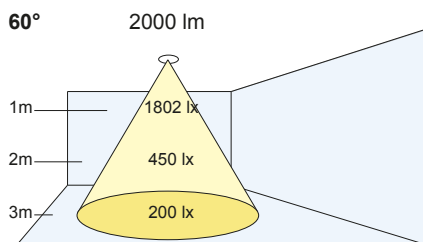

Lumen Output:

- (05) 500 lm
- (07) 700 lm
- (10) 1000 lm
- (13) 1300 lm
- (20) 2000 lm
- (30) 3000 lm

Colour Temps:

- (27) 2700K
- (30) 3000K
- (35) 3500K
- (40) 4000K

Colour Rendering:

- (V8) Vibrancy 80
- (V9) Vibrancy 98
- (80) CRI 80+
- (98) CRI 98
- (B9) Beauty

Beam Angles:

- (N) Narrow: 20°
- (M) Medium: 40°
- (W) Wide: 70°

Colour:

- (W) White
- (N) Nickel Satin
- (B) Black

2Q - - - - - /**/ **

Options:

- Dimming:**
 - /DT Trailing Edge
 - /DL Leading Edge
 - /DD DALI
 - /DA Analogue (1-10V)
 - /LT Lumentalk
- /M3 3Hrs Maintained
- /ST Self Test
- /DE DALI Emergency