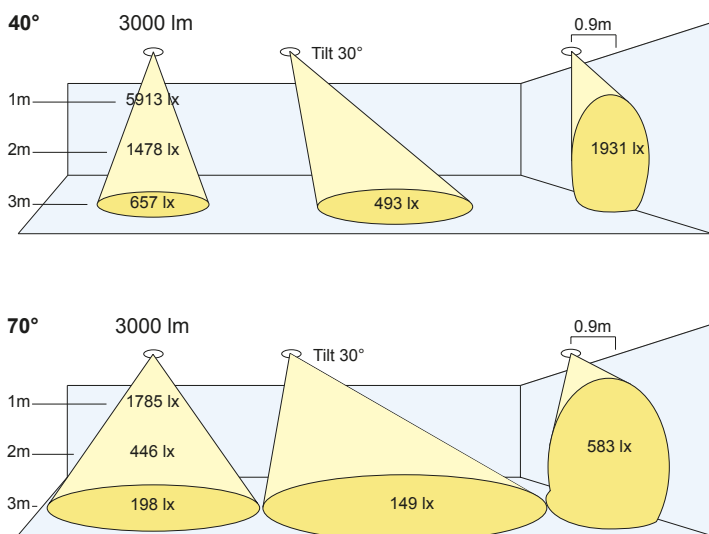

Lumen Output:

- (05) 500 lm
- (07) 700 lm
- (10) 1000 lm
- (13) 1300 lm
- (20) 2000 lm
- (30) 3000 lm
- (40) 4000 lm

Colour Temps:

- (27) 2700K
- (30) 3000K
- (35) 3500K
- (40) 4000K

Colour Rendering:

- (V8) Vibrancy 80
- (V9) Vibrancy 98
- (80) CRI 80+
- (98) CRI 98
- (B9) Beauty

Beam Angles:

- (N) Narrow: 20°
- (M) Medium: 40°
- (W) Wide: 70°

Colour:

- (W) White
- (N) Nickel Satin
- (B) Black

MW

Options:

- Dimming:**
- /DT Trailing Edge
- /DL Leading Edge
- /DD DALI
- /DA Analogue (1-10V)
- /LT Lumentalk
- /M3 3Hrs Maintained
- /ST Self Test
- /DE DALI Emergency